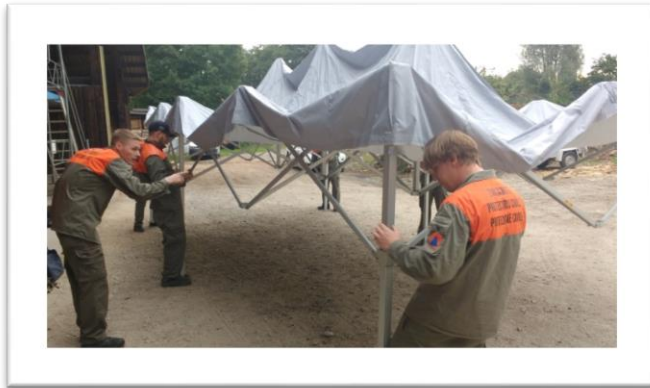

Einsatzbericht WK Herbst 2017

7. bis 8. September 2017

ZSO Sursee

Inhalt

Postenarbeiten	2
Bäume verschieben	2
Motorsäge anwenden	2
Schadenplatz einrichten und sichern	3
Pumpen anwenden	3
Trennjäger anwenden.....	4
Einsatzübung der Stabsassistenten.....	4
Einsatzübung	5

Postenarbeiten

An den Posten im Sursiwald wurden die unterschiedlichen Disziplinen der Pioniere geübt, um für den realen Einsatz gewappnet zu sein.

Bäume verschieben

Mit dem Hit-Trac lassen sich gefällte Bäume mühelos über den Waldboden bewegen. Vor der Anschaffung dieser Geräte wurden die Baumstämme nicht motorisiert bewegt.

Schadenplatz einrichten und sichern

Für die Führungsunterstützung waren auch Stabsassistenten vor Ort. Ihre Aufgabe bestand darin, einen Kommandoposten einzurichten und die nötige Unterstützung zu leisten.

Pumpen anwenden

Um Wasser von einem Punkt zum anderen zu transportieren wurde mit Pumpen, Schläuchen und zwei Becken gearbeitet. Die Becken bestehen ausschliesslich aus Paletten und einer Blache.

Trennjäger anwenden